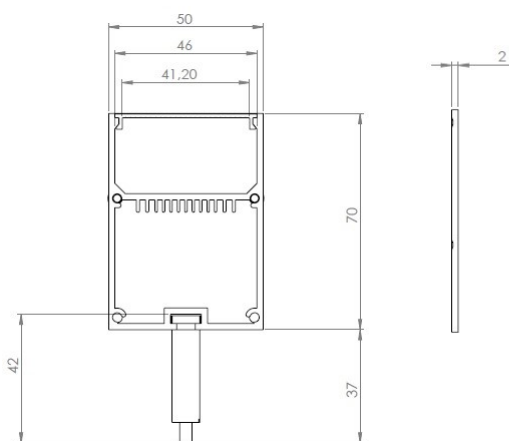

## CARACTÉRISTIQUES

Dimensions : 50x70x2500mm (lxhxl) - Longueur sur mesure

Matériaux & finition : Aluminium anodisé incolore (gris métal)

Installation : Suspendu ou en saillie - mur et plafond

Environnement (in/out) : Intérieur ou extérieur

Indice de protection (IP) : IP 40 (voir compatibilité)

Poids : 1425 g/m

Indice de résistance aux chocs (IK) : 07

Test du fil incandescent : 850°

## ACCESSOIRES

Accessoire	Référence	*Sur demande quantitative
Vasque Opale 2.5m	302603220	
Vasque Dépolie 2.5m	300803320	
Vasque Prismatique Claire 2.5m	300803420	
Vasque Prismatique Opale 2.5m*	300803520	
Vasque Prismatique Claire 15m	300803421	
Vasque Prismatique Opale 15m	300803521	
Embouts en métal	300804000	
Câbles de suspension	26903	