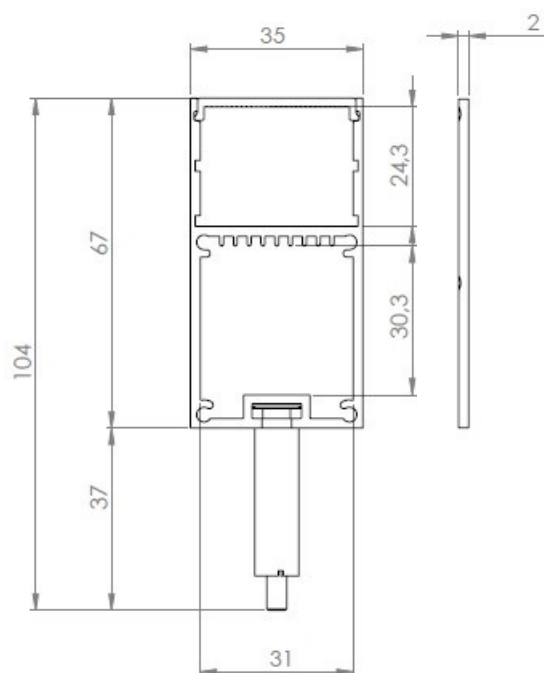

Fiche technique

PROFIL FULLA

AMBIANCE LUMIERE

Ref : 300702020

Profil aux grandes dimensions, le FULLA a l'avantage de pouvoir accueillir l'électronique de commande et d'alimentation pour une installation encore plus simplifiée.

CARACTÉRISTIQUES

Dimensions : 35x67x2500mm (lxhxL) - Longueur sur mesure

Matériaux & finition : Aluminium anodisé incolore (gris métal)

Installation : Suspendu - Plafonds

Environnement (in/out) : Intérieur ou extérieur

Indice de protection (IP) : IP 40

Poids : 1100g/m

Indice de résistance aux chocs (IK) : IK 07

Test du fil incandescent : 850°

ACCESSOIRES

Accessoire	Référence
Vasque Claire 2.5m	301003121
Vasque Opale en barre 2.5m	301003220
Vasque Opale en rouleau 25m	301003221
Vasque Micro-prismatique 2.5m	301003420
Embouts en métal	30070400
Eclisse de jonction arrière 180°	301910020
Eclisse de jonction Pla./Pla. 90°	301910021
Eclisse de jonction Mur/Pla. 90°	301910022
Câble de suspension	26903