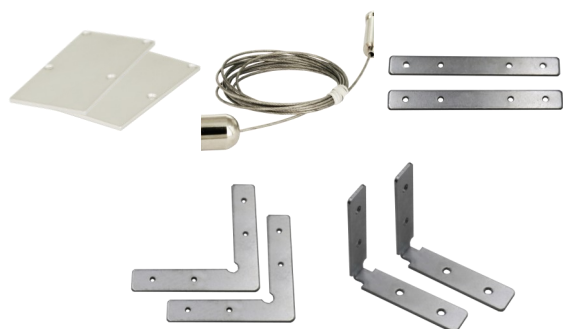

Fiche technique

PROFIL FULLA

AMBIANCE LUMIERE

Ref : 300702020

Profil aux grandes dimensions, le FULLA a l'avantage de pouvoir accueillir l'électronique de commande et d'alimentation pour une installation encore plus simplifiée.

CARACTÉRISTIQUES

Dimensions : 35x67x2500mm (lxhxL) - Longueur sur mesure

Matériaux & finition : Aluminium anodisé incolore (gris métal)

Installation : Suspendu - Plafonds

Environnement (in/out) : Intérieur ou extérieur

Indice de protection (IP) : IP 40

Poids : 1100g/m

Indice de résistance aux chocs (IK) : IK 07

Test du fil incandescent : 850°

ACCESSOIRES

Accessoire	Référence
Vasque Claire 2.5m	301003121
Vasque Opale en barre 2.5m	301003220
Vasque Opale en rouleau 25m	301003221
Vasque Micro-prismatique 2.5m	301003420
Embouts en métal	30070400
Eclisse de jonction arrière 180°	301910020
Eclisse de jonction Pla./Pla. 90°	301910021
Eclisse de jonction Mur/Pla. 90°	301910022
Câble de suspension	26903

Fiche technique

PROFILE FULLA

AMBIANCE
LUMIERE

OPTIONS DISPONIBLES

Fixation par câble ou par tige filetée et écrous (non fournis).