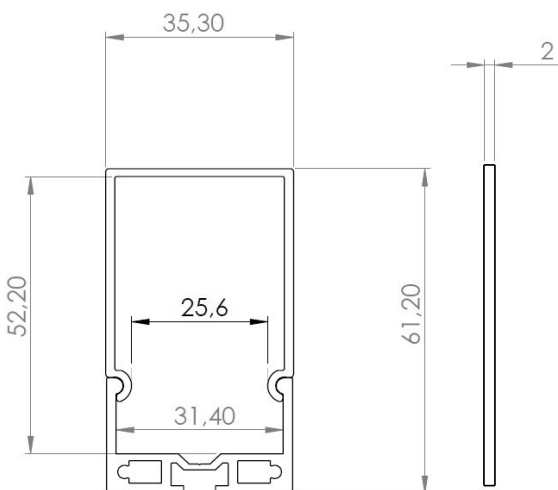

CARACTÉRISTIQUES

Dimensions : 35.30x61.20x2500mm (lxhxl) - Longueur sur mesure

Matériaux & finition : Aluminium anodisé incolore (gris métal)

Installation : Suspendu

Environnement (in/out) : Intérieur ou extérieur

Indice de protection (IP) : IP 40 (Voir compatibilités)

Poids : 740 g/m

Indice de résistance aux chocs (IK) : IK 07

Test du fil incandescent : 850°

ACCESSOIRES

Accessoire	Référence
Vasque Opale 2.5m	300903220
Embouts en métal	300904000
Câble de suspension	26903