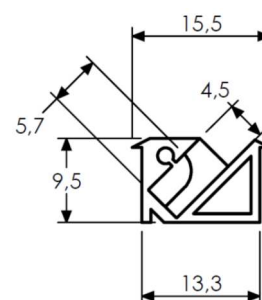

Largeur source led 5mm max, 15W/m max

**Puissance maxi :**

15 W/m

**Largeur source led maxi :**

5mm

**Dimensions :**

15.5mm x 9.5mm

**Longueur maxi :**

2.5m

**Poids :**

212 g/m

**Matériaux et finition :**

aluminium anodisé gris foncé « pétrole » (autres finitions, nous consulter), embout plastique

**Profil**

**Embout**

Accessoires	Référence
Profil 2.5m	304702020
Vasque opale 2.5m	304703310
Embouts en plastique (paire)	304705000