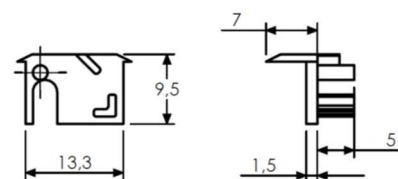

Largeur source led 5mm max, 15W/m max

**Puissance maxi :**

15 W/m

**Largeur source led maxi :**

5mm

**Dimensions :**

15.5mm x 9.5mm

**Longueur maxi :**

2.5m

**Poids :**

212 g/m

**Matériaux et finition :**

aluminium anodisé gris foncé « pétrole » (autres finitions, nous consulter), embout plastique

**Profil**

**Embout**

Accessoires	Référence
Profil 2.5m	304702020
Vasque opale 2.5m	304703310
Embouts en plastique (paire)	304705000