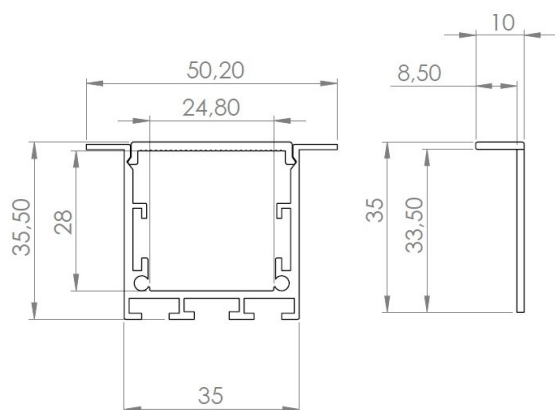

Ref : 301502020

Un encastré linéaire pour des lignes de lumières continues en murs et plafonds. Plusieurs modules peuvent être assemblés pour faire filer la lumière ou être assemblés par tronçons avec coupe d'onglet pour des créations sans limite.

CARACTÉRISTIQUES

Dimensions : 50,2x35,5x2500mm (lxhxL) - Longueur sur mesure

Matériaux & finition : Aluminium anodisé incolore (gris métal)

Installation : Encastré - Sol, mur, plafonds

Environnement (in/out) : Intérieur ou extérieur

Indice de protection (IP) : Ip 40 ou IP 65 (Voir compatibilité)

Poids : 720g/m

Indice de résistance aux chocs (IK) : IK 10

Test du fil incandescent : 850°

ACCESSOIRES

Accessoire	Référence
Vasque Prismatique 2.5m	301003120
Vasque Claire 2.5m	301003121
Vasque Opale en barre 2.5m	301003220
Vasque Opale en rouleau 25m	301003221
Vasque Micro-prismatique 2.5m	301003420
Vasque Prismatique Claire 15m	301003421
Vasque Prismatique Opale 15m	301003521
Embouts en métal	301504020
Ressort de fixation	301509020
Eclisse de jonction interne 180°	301510020
Eclisse de jonction 90° Mur/Pla.	301510021