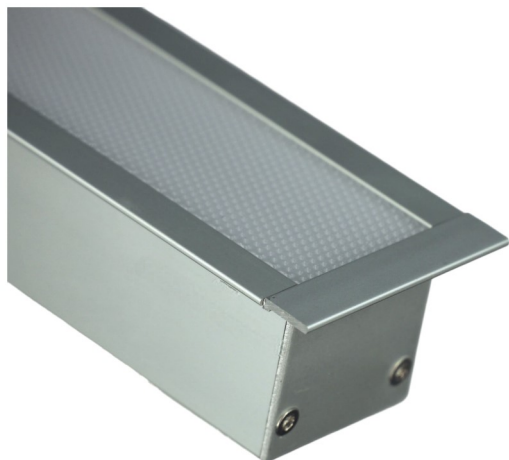

Ref : 301502020

Un encastré linéaire pour des lignes de lumières continues en murs et plafonds. Plusieurs modules peuvent être assemblés pour faire filer la lumière ou être assemblés par tronçons avec coupe d'onglet pour des créations sans limite.

CARACTÉRISTIQUES

Dimensions : 50,2x35,5x2500mm (lxhxL) - Longueur sur mesure

Matériaux & finition : Aluminium anodisé incolore (gris métal)

Installation : Encastré - Sol, mur, plafonds

Environnement (in/out) : Intérieur ou extérieur

Indice de protection (IP) : Ip 40 ou IP 65 (Voir compatibilité)

Poids : 720g/m

Indice de résistance aux chocs (IK) : IK 10

Test du fil incandescent : 850°

ACCESSOIRES

Accessoire	Référence
Vasque Prismatique 2.5m	301003120
Vasque Claire 2.5m	301003121
Vasque Opale en barre 2.5m	301003220
Vasque Opale en rouleau 25m	301003221
Vasque Micro-prismatique 2.5m	301003420
Vasque Prismatique Claire 15m	301003421
Vasque Prismatique Opale 15m	301003521
Embouts en métal	301504020
Ressort de fixation	301509020
Eclisse de jonction interne 180°	301510020
Eclisse de jonction 90° Mur/Pla.	301510021