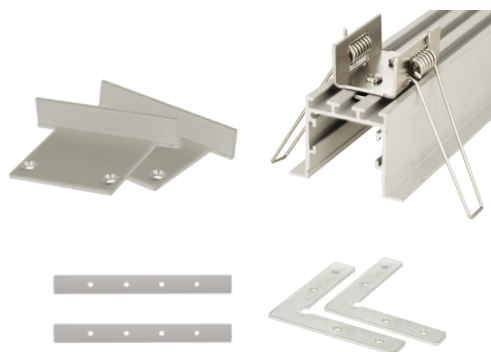

Ref : 301502020

Un encastré linéaire pour des lignes de lumières continues en murs et plafonds. Plusieurs modules peuvent être assemblés pour faire filer la lumière ou être assemblés par tronçons avec coupe d'onglet pour des créations sans limite.

CARACTÉRISTIQUES

Dimensions : 50,2x35,5x2500mm (lxhxL) - Longueur sur mesure

Matériaux & finition : Aluminium anodisé incolore (gris métal)

Installation : Encastré - Sol, mur, plafonds

Environnement (in/out) : Intérieur ou extérieur

Indice de protection (IP) : Ip 40 ou IP 65 (Voir compatibilité)

Poids : 720g/m

Indice de résistance aux chocs (IK) : IK 10

Test du fil incandescent : 850°

ACCESSOIRES

Accessoire	Référence
Vasque Prismatique 2.5m	301003120
Vasque Claire 2.5m	301003121
Vasque Opale en barre 2.5m	301003220
Vasque Opale en rouleau 25m	301003221
Vasque Micro-prismatique 2.5m	301003420
Vasque Prismatique Claire 15m	301003421
Vasque Prismatique Opale 15m	301003521
Embouts en métal	301504020
Ressort de fixation	301509020
Eclisse de jonction interne 180°	301510020
Eclisse de jonction 90° Mur/Pla.	301510021