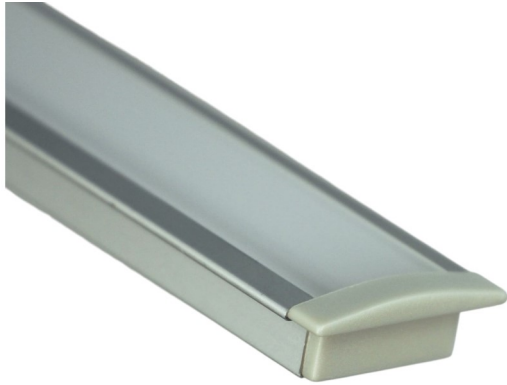

## PROFIL MARS

# AMBIANCE LUMIERE

Ref : 300202010

Idéal dans un rayonnage de magasin ou de bibliothèque, il permet d'incorporer un éclairage dans une étagère de façon très discrète. Ses rebords cachent le trait de coupe et donnent ainsi une finition impeccable.

## CARACTÉRISTIQUES

Dimensions : 23x9x2500mm (lxhxL) - Longueur sur mesure.

Matériaux & finition : Aluminium anodisé incolore (gris métal)

Installation : Encastré

Environnement (in/out) : Intérieur

Indice de protection (IP) : IP 40 (Voir compatibilité)