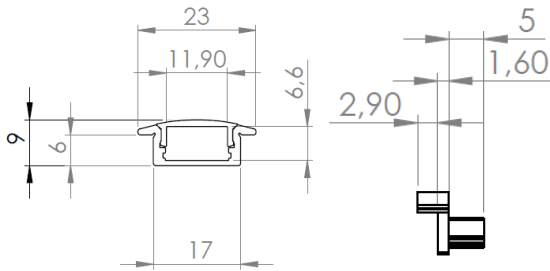

ACCESSOIRES

Accessoire	Référence
Vasque Claire 2.5m	300103120
Vasque Dépolie 2.5m	300103220
Vasque Opale 2.5m	300103320
Vasque Optique 60° 2.5m	300113125
Embouts en plastique gris	300208000

COMPATIBILITÉ

Rubans compatibles	IP 20
SL112/160/210	Oui
SW	Oui
CC	Oui