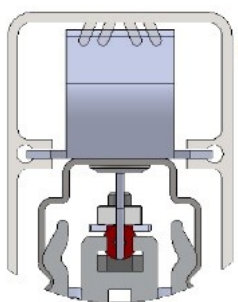

Fiche technique

PROFIL NIKI

AMBIANCE LUMIERE

Ref : SIG-041/06

Profil adapté aux projets d'encastrement grâce à sa box, le NIKI permet de créer des lignes lumières encastrées sans recouvrement.

CARACTÉRISTIQUES

Dimensions avec Box : 29x74.8x2000mm (lxhxL) - Longueur sur mesure

Matériaux & finition : Aluminium anodisé incolore (gris métal)

Installation : Encastré - Mur et Plafonds

Environnement (in/out) : Intérieur ou extérieur

Indice de protection (IP) : IP 40 ou IP 65 (Voir compatibilité)

Poids : 950 g/m

Indice de résistance aux chocs (IK) : 08

Test du fil incandescent : 850°

ACCESSOIRES

Accessoire	Référence
Profil box encastrement	SIG-041/05
Embouts box NIKI en métal	Sig-041/05
Embouts profil NIKI en métal	SIG-041/03
Clips de Fixation/élingue	SIG-041/20
Clips de fixation NIKI	SIG-041/30
Vasque Opale en barre 2.5m	SIG-041/07
Vasque Opale en rouleau 20m	
Eclisses de box NIKI	SIG-041/09