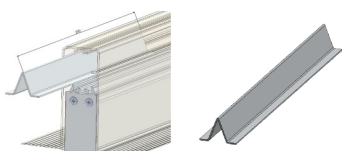

Fiche technique

PROFIL NIKI

AMBIANCE LUMIERE

Ref : SIG-041/06

Profil adapté aux projets d'encastrement grâce à sa box, le NIKI permet de créer des lignes lumières encastrées sans recouvrement.

CARACTÉRISTIQUES

Dimensions avec Box : 29x74.8x2000mm (lxhxL) - Longueur sur mesure

Matériaux & finition : Aluminium anodisé incolore (gris métal)

Installation : Encastré - Mur et Plafonds

Environnement (in/out) : Intérieur ou extérieur

Indice de protection (IP) : IP 40 ou IP 65 (Voir compatibilité)

Poids : 950 g/m

Indice de résistance aux chocs (IK) : 08

Test du fil incandescent : 850°

ACCESSOIRES

Accessoire	Référence
Profil box encastrement	SIG-041/05
Embouts box NIKI en métal	Sig-041/05
Embouts profil NIKI en métal	SIG-041/03
Clips de Fixation/élingue	SIG-041/20
Clips de fixation NIKI	SIG-041/30
Vasque Opale en barre 2.5m	SIG-041/07
Vasque Opale en rouleau 20m	
Eclisses de box NIKI	SIG-041/09