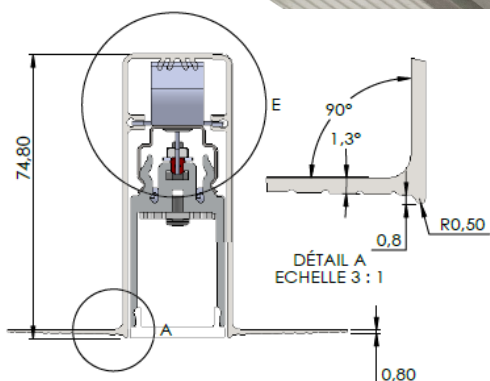

Fiche technique

PROFIL NIKI

AMBIANCE LUMIERE

Ref : SIG-041/06

Profil adapté aux projets d'encastrement grâce à sa box, le NIKI permet de créer des lignes lumières encastrées sans recouvrement.

CARACTÉRISTIQUES

Dimensions avec Box : 29x74.8x2000mm (lxhxL) - Longueur sur mesure

Matériaux & finition : Aluminium anodisé incolore (gris métal)

Installation : Encastré - Mur et Plafonds

Environnement (in/out) : Intérieur ou extérieur

Indice de protection (IP) : IP 40 ou IP 65 (Voir compatibilité)

Poids : 950 g/m

Indice de résistance aux chocs (IK) : 08

Test du fil incandescent : 850°

ACCESSOIRES

Accessoire	Référence
Profil box encastrement	SIG-041/05
Embouts box NIKI en métal	Sig-041/05
Embouts profil NIKI en métal	SIG-041/03
Clips de Fixation/élingue	SIG-041/20
Clips de fixation NIKI	SIG-041/30
Vasque Opale en barre 2.5m	SIG-041/07
Vasque Opale en rouleau 20m	
Eclisses de box NIKI	SIG-041/09