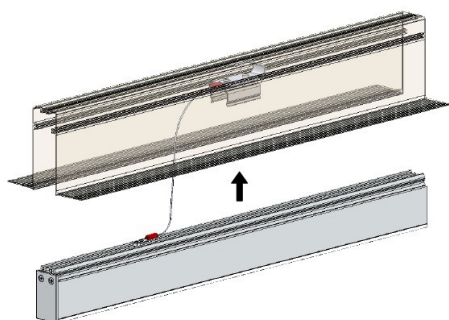

Fiche technique

PROFIL NIKI

AMBIANCE LUMIERE

Ref : SIG-041/06

Profil adapté aux projets d'encastrement grâce à sa box, le NIKI permet de créer des lignes lumières encastrées sans recouvrement.

CARACTÉRISTIQUES

Dimensions avec Box : 29x74.8x2000mm (lxhxL) - Longueur sur mesure

Matériaux & finition : Aluminium anodisé incolore (gris métal)

Installation : Encastré - Mur et Plafonds

Environnement (in/out) : Intérieur ou extérieur

Indice de protection (IP) : IP 40 ou IP 65 (Voir compatibilité)

Poids : 950 g/m

Indice de résistance aux chocs (IK) : 08

Test du fil incandescent : 850°

ACCESSOIRES

Accessoire	Référence
Profil box encastrement	SIG-041/05
Embouts box NIKI en métal	Sig-041/05
Embouts profil NIKI en métal	SIG-041/03
Clips de Fixation/élingue	SIG-041/20
Clips de fixation NIKI	SIG-041/30
Vasque Opale en barre 2.5m	SIG-041/07
Vasque Opale en rouleau 20m	
Eclisses de box NIKI	SIG-041/09