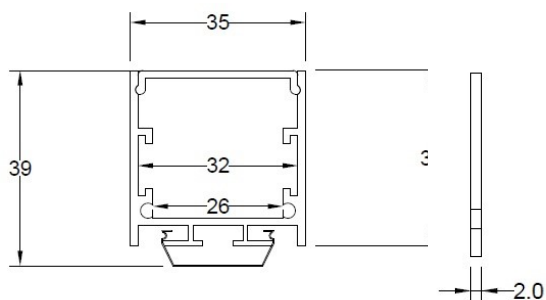

Ref : 301102020

En saillie, encastré ou suspendu, ce profil s'adapte à tous vos projets. Sobre et épuré, il est à la fois discret et lumineux.

CARACTÉRISTIQUES

Dimensions : 35x35x2500mm (lxhxL) - Longueur sur mesure

Matériaux & finition : Aluminium anodisé incolore (gris métal)

Installation : En saillie ou suspendu - Mur, plafond.

Environnement (in/out) : Intérieur ou extérieur

Indice de protection (IP) : IP 40 ou IP65 (Voir compatibilité)

Poids : 700 g/m

Indice de résistance aux chocs (IK) : IK 07

Test du fil incandescent : 850°

ACCESSOIRES

Accessoires ou options :	Référence
Vasque claire en barre de 2.5m	301003121
Vasque opale en barre de 2.5m	301003220
Vasque Micro-prismatique claire 2.5m	301003420
Vasque Micro-prismatique dépolie 2.5m	301003520
Vasque opale en rouleau de 25m	301003221
Vasque dépolie en rouleau de 25m	301003222
Vasque prismatique claire 15m	301003421
Vasque prismatique opale 15m	301003521
Vasque avec nid d'abeille	Fabrication
Clips de fixation en métal	301004020
Embouts en métal anodisés incolore	301104000
Embouts en métal anodisés noir	301104800
Eclisses rectilignes gris métal (la paire)	301510020
Eclisses rectilignes noires (la paire)	301110900
Eclisses 90° Mur/Plafond (la paire)	301510021
Eclisse 90° Plafond/Plafond	301910021
Câble de suspension	26903