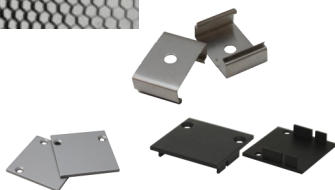

Ref : 301102020

En saillie, encastré ou suspendu, ce profil s'adapte à tous vos projets. Sobre et épuré, il est à la fois discret et lumineux.

CARACTÉRISTIQUES

Dimensions : 35x35x2500mm (lxhxL) - Longueur sur mesure

Matériaux & finition : Aluminium anodisé incolore (gris métal)

Installation : En saillie ou suspendu - Mur, plafond.

Environnement (in/out) : Intérieur ou extérieur

Indice de protection (IP) : IP 40 ou IP65 (Voir compatibilité)

Poids : 700 g/m

Indice de résistance aux chocs (IK) : IK 07

Test du fil incandescent : 850°

ACCESSOIRES

Accessoires ou options :	Référence
Vasque claire en barre de 2.5m	301003121
Vasque opale en barre de 2.5m	301003220
Vasque Micro-prismatique claire 2.5m	301003420
Vasque Micro-prismatique dépolie 2.5m	301003520
Vasque opale en rouleau de 25m	301003221
Vasque dépolie en rouleau de 25m	301003222
Vasque prismatique claire 15m	301003421
Vasque prismatique opale 15m	301003521
Vasque avec nid d'abeille	Fabrication
Clips de fixation en métal	301004020
Embouts en métal anodisés incolore	301104000
Embouts en métal anodisés noir	301104800
Eclisses rectilignes gris métal (la paire)	301510020
Eclisses rectilignes noires (la paire)	301110900
Eclisses 90° Mur/Plafond (la paire)	301510021
Eclisse 90° Plafond/Plafond	301910021
Câble de suspension	26903