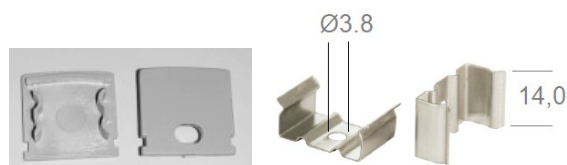

Ref : 300502020

Sa visibilité sur 3 côtés lui donne un impact visuel fort. Il peut faire office d'éclairage fonctionnel aussi bien en plafond qu'au mur ou intégré sur des parement décoratifs. Des coupes d'onglet faciles à réaliser permettent de créer des lignes de lumière originales.

## CARACTÉRISTIQUES

-  Dimensions : 21x21x2500mm (lxhxL) - Longueur sur mesure
-  Matériaux & finition : Aluminium anodisé incolore (gris métal)
-  Installation : En saillie
-  Environnement (in/out) : Intérieur ou extérieur
-  Indice de protection (IP) : IP 40 (Voir compatibilités)
-  Poids : 225 g/m
-  Indice de résistance aux chocs (IK) : 07
-  Test du fil incandescent : 850°

## ACCESSOIRES

Accessoire	Référence
Vasque Opale 2.5m	300503220
Embouts en plastique	300508000
Clips de fixation en Inox	300509000