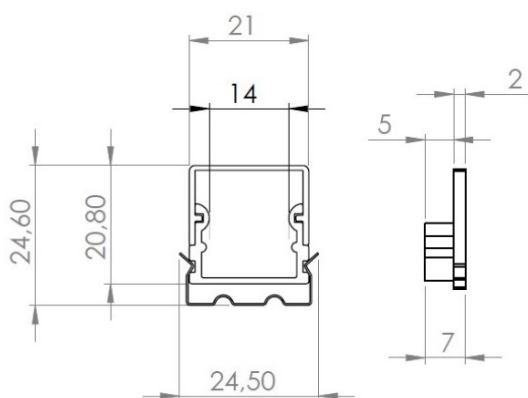

Ref : 300502020

Sa visibilité sur 3 côtés lui donne un impact visuel fort. Il peut faire office d'éclairage fonctionnel aussi bien en plafond qu'au mur ou intégré sur des parement décoratifs. Des coupes d'onglet faciles à réaliser permettent de créer des lignes de lumière originales.

## CARACTÉRISTIQUES

-  Dimensions : 21x21x2500mm (lxhxL) - Longueur sur mesure
-  Matériaux & finition : Aluminium anodisé incolore (gris métal)
-  Installation : En saillie
-  Environnement (in/out) : Intérieur ou extérieur
-  Indice de protection (IP) : IP 40 (Voir compatibilités)
-  Poids : 225 g/m
-  Indice de résistance aux chocs (IK) : 07
-  Test du fil incandescent : 850°

## ACCESSOIRES

Accessoire	Référence
Vasque Opale 2.5m	300503220
Embouts en plastique	300508000
Clips de fixation en Inox	300509000